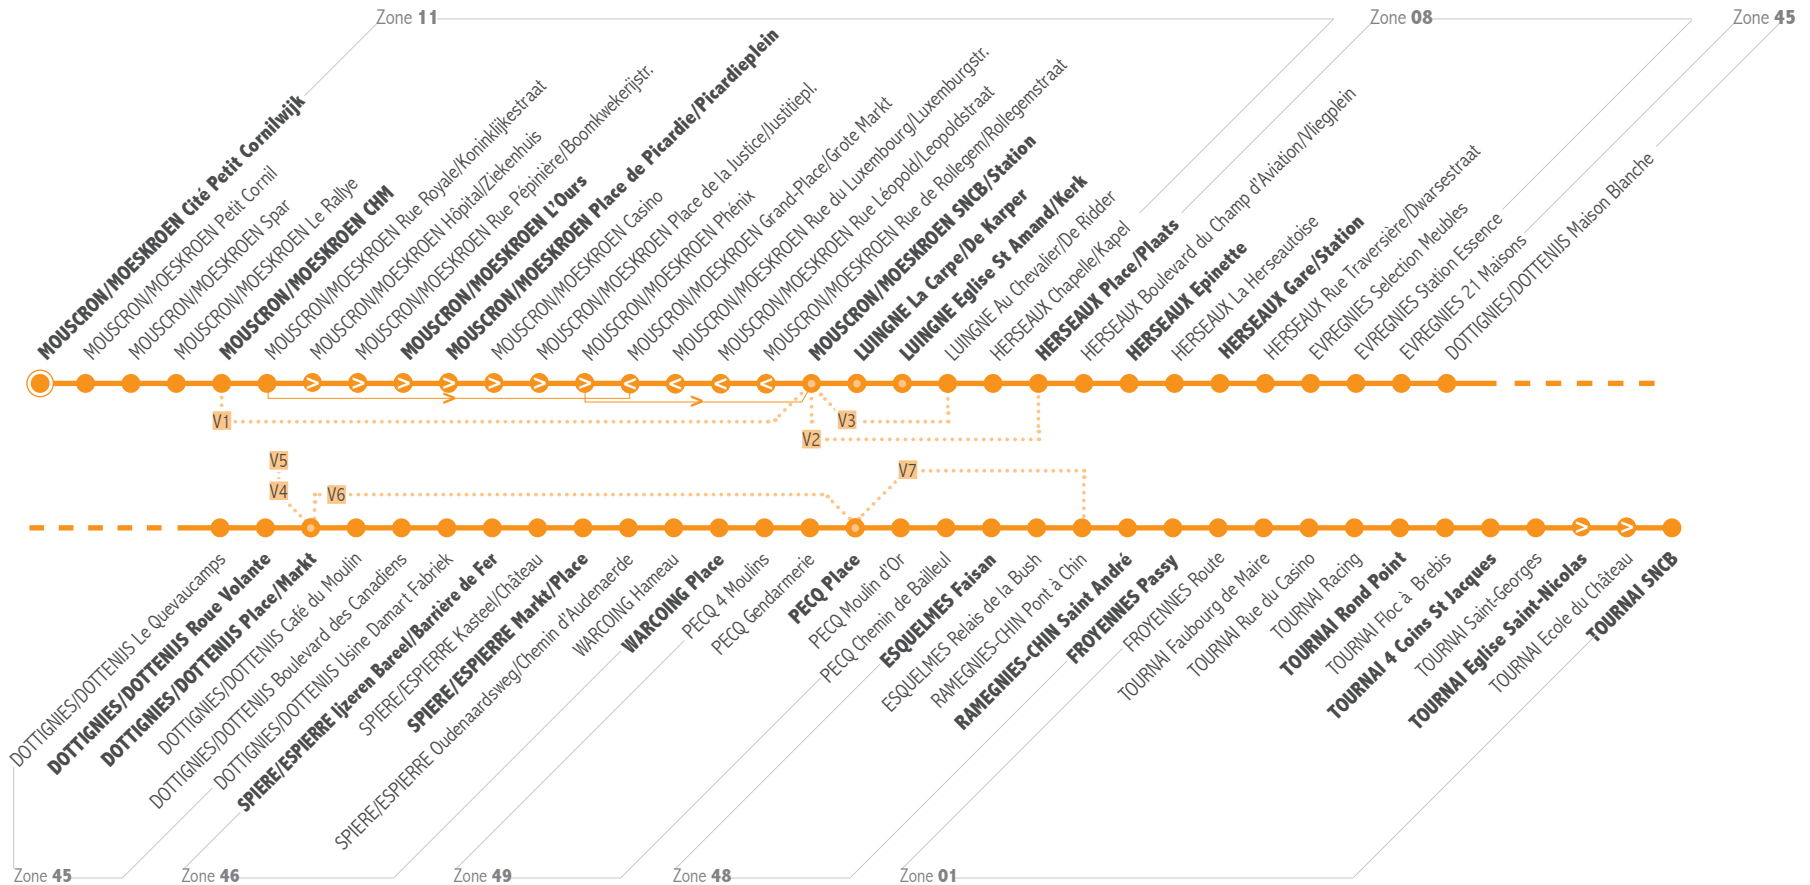

- Dans les pages suivantes, les **HORAIRES** sont renseignés pour les **ARRÊTS EN GRAS** ci-contre uniquement.
- Votre arrêt n'est pas repris ?
- Repérez les deux en gras entre lesquels il se situe pour estimer votre horaire.

2 Direction **MOUSCRON**

DIMANCHE & JOURS FÉRIÉS

NUMÉRO DE LIGNE							
TOURNAI SNCB	08:40	10:40	12:40	14:40	16:40	18:40	20:40
TOURNAI Eglise Saint-Nicolas	08:42	10:42	12:42	14:42	16:42	18:42	20:42
TOURNAI 4 Coins St Jacques	08:44	10:44	12:44	14:44	16:44	18:44	20:44
TOURNAI Rond Point	08:45	10:45	12:45	14:45	16:45	18:45	20:45
FROYENNES Passy	08:49	10:49	12:49	14:49	16:49	18:49	20:49
RAMEGNIES-CHIN Saint André	08:51	10:51	12:51	14:51	16:51	18:51	20:51
BAILLEUL Place	08:56	10:56	12:56	14:56	16:56	18:56	20:56
ESTAIMBOURG Route de Bailleul	08:59	10:59	12:59	14:59	16:59	18:59	20:59
ESTAIMBOURG Place	09:02	11:02	13:02	15:02	17:02	19:02	21:02
PECQ Place	09:06	11:06	13:06	15:06	17:06	19:06	21:06
WARCOING Place	09:11	11:11	13:11	15:11	17:11	19:11	21:11
SPIERE/ESPIERRE Markt/Place	09:14	11:14	13:14	15:14	17:14	19:14	21:14
ESPIERRES Barrière de Fer	09:17	11:17	13:17	15:17	17:17	19:17	21:17
DOTTIGNIES Place	09:19	11:19	13:19	15:19	17:19	19:19	21:19
DOTTIGNIES Ancienne Gare	09:21			15:21			
HERSEAUX SNCB	09:28	11:26	13:26	15:28	17:26	19:26	21:26
HERSEAUX L'Épinette	09:29	11:27	13:27	15:29	17:27	19:27	21:27
HERSEAUX Place	09:32	11:30	13:30	15:32	17:30	19:30	21:30
HERSEAUX Eglise des Ballons	09:37	11:35	13:35	15:37	17:35	19:35	21:35
MOUSCRON Chaussée des Ballons	09:39	11:37	13:37	15:39	17:37	19:37	21:37
MOUSCRON Mont-à-Leux Frontière	09:41	11:39	13:39	15:41	17:39	19:39	21:39
MOUSCRON Place de Picardie	09:50	11:48	13:48	15:50	17:48	19:48	21:48
MOUSCRON SNCB	09:56	11:54	13:54	15:56	17:54	19:54	21:54
Numéro de voyage	5701	5703	5705	5707	5709	5711	5713